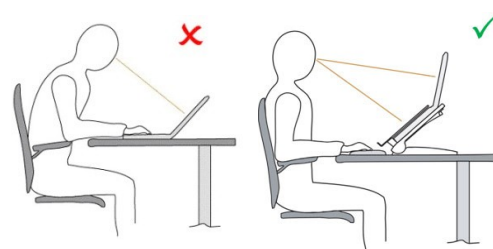

Productivité accrue grâce au porte-documents intégré (breveté).

Satisfait aux exigences légales et aux directives fixant les normes minimales de santé relatives au travail sur écran.

Guidage des câbles pour un désencombrement du bureau.

Solution stable pour tous les portables jusqu'à une dimension d'écran de 17 pouces.

A reçu l'Ergonomic Excellence Award.

L'ordinateur de bureau est de plus en plus souvent remplacé par l'ordinateur portable qui offre une utilisation plus souple. Le portable ne convient toutefois pas pour un usage intensif; avec le clavier fixe et l'écran trop bas, la posture penchée vers l'avant sollicite la nuque et les yeux. Une utilisation prolongée peut provoquer des irritations et des troubles physiques.

L'Ergo-T 340 offre la solution pour le bureau et le travail à domicile. Avec l'Ergo-T 340, vous placez rapidement l'écran de l'ordinateur portable à la hauteur que vous souhaitez et vous disposez directement d'un porte-documents. Avec un clavier et une souris externes, vous créez un « bureau » informatique mobile et ergonomique.

Le porte-documents bascule vers l'avant pour faciliter le placement du portable.

Souplesse d'emploi optimale : d'un simple clic du portable sur le duplicateur de ports, vous transformez votre portable en un poste de travail ergonomique.