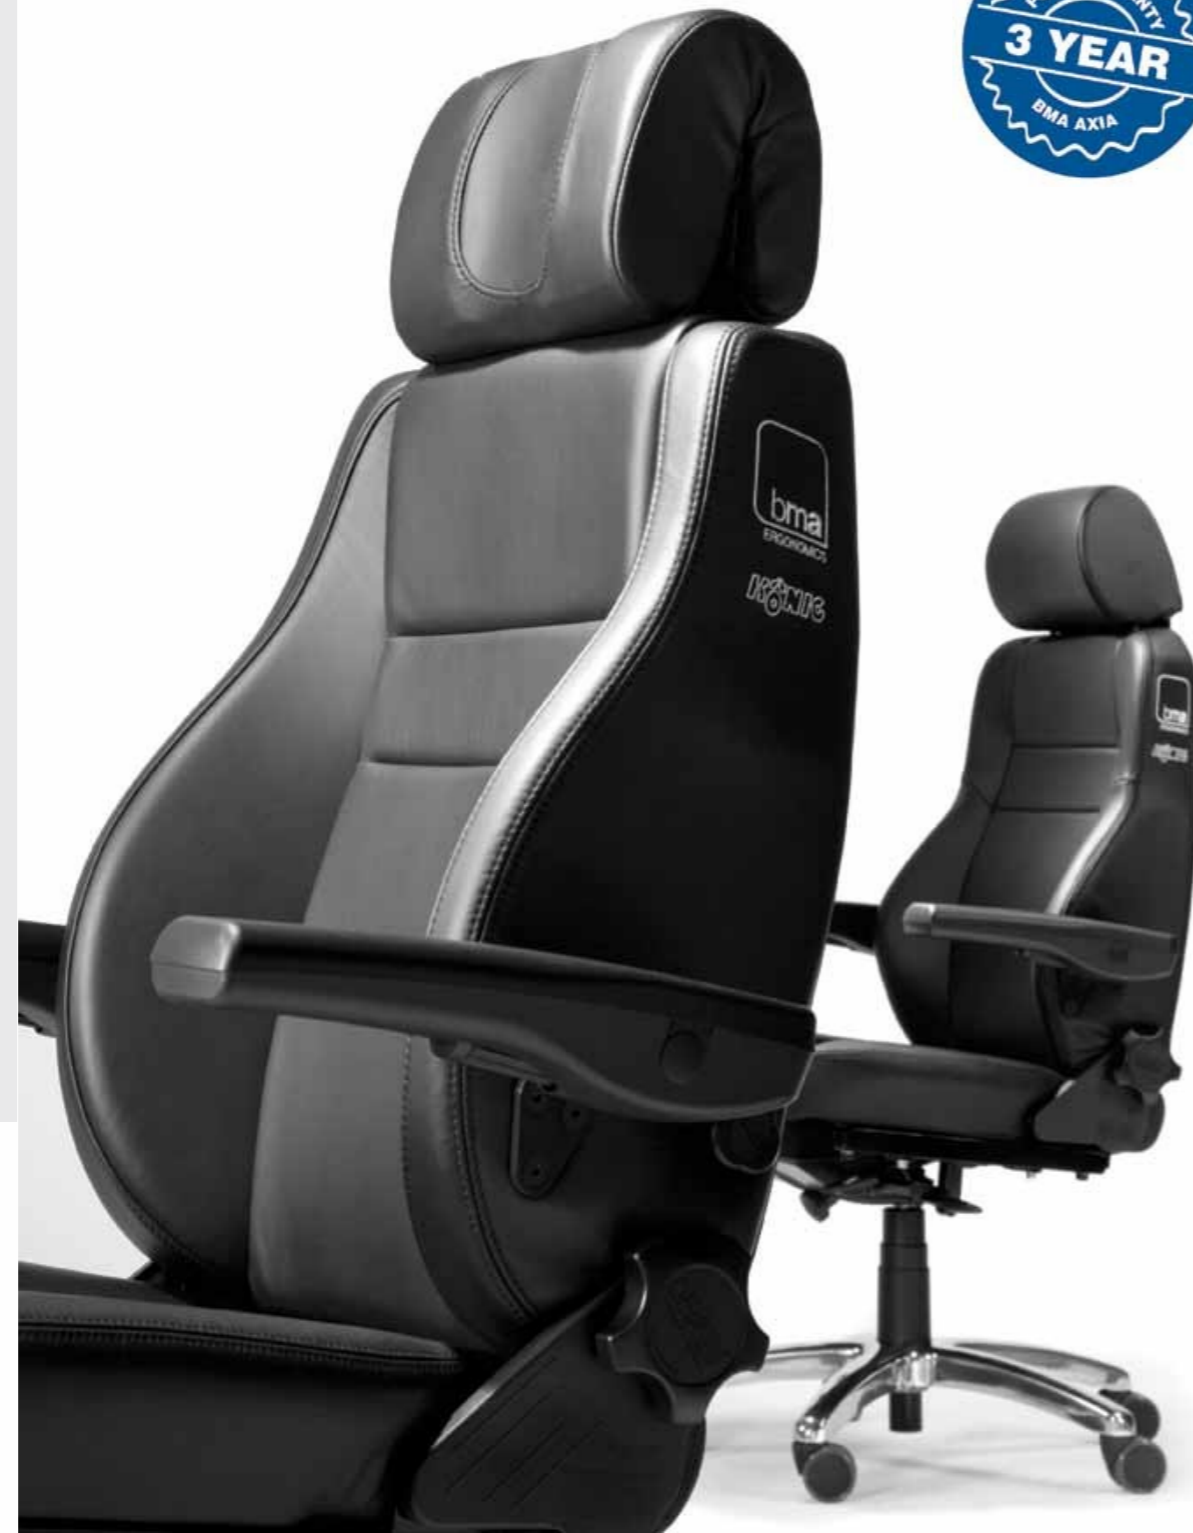

Secur24

Le Secur24 dispose des caractéristiques suivantes:

Le Secur24 est durable par:

- le vérin à gaz classe 4, réglable en hauteur
- la mécanique renforcée
- le piètement avec grand diamètre
- le tissu 24/7

Pour des raisons hygiéniques, tous nos sièges 24/7 sont pourvus d'une housse de protection lavable pour le repose-tête.

* des accoudoirs réglables en hauteur, largeur et profondeur

Secur24

Durable, confortable, ergonomique et adaptable selon les désirs de chaque utilisateur

Secur24

Bien réfléchi

Grâce à sa robustesse et au niveau élevé de confort qu'il fournit, le Secur24 est le siège idéal pour les postes 24/7 : pour les postes d'observation et de surveillance, tels que ponts, écluses, loges de garde, établissements pénitentiaires et salles de contrôle industrielles.

En plus, le Secur24 Exclusive dispose de :

- 1: un support pelvien réglable en hauteur et en profondeur
- 2: un réglage de la profondeur d'assise de 10 cm
- 3: un repose-tête multi-réglable

- Optionnel: accoudoirs recouverts (tissu ou cuir)
- Optionnel: version ESD